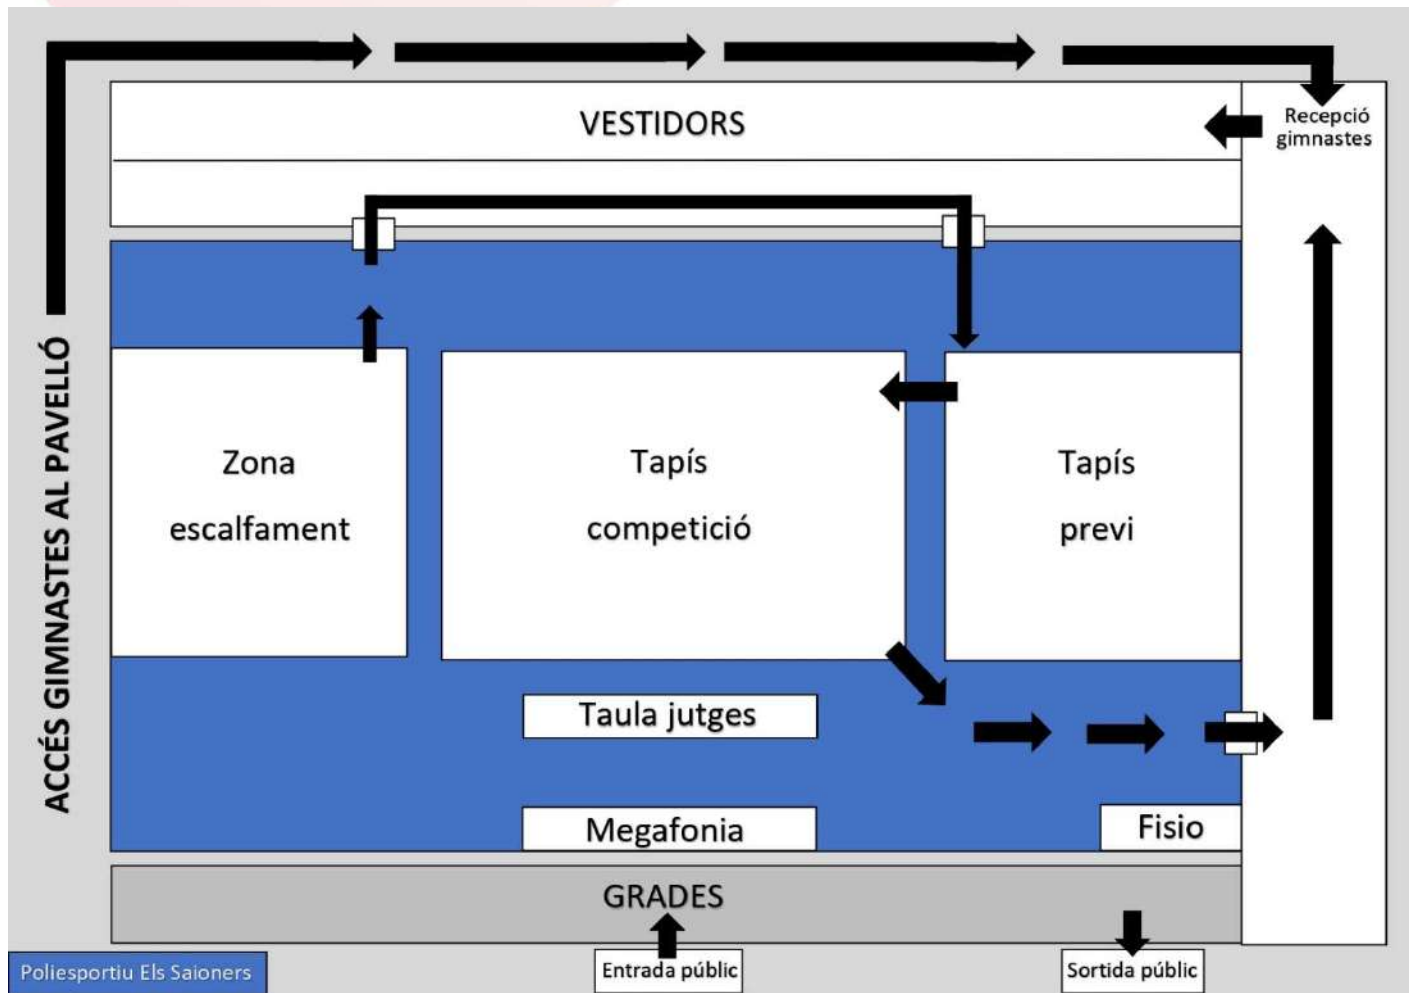

Diputació de Girona

Consells Esportius de Catalunya

JOCS ESPORTIUS ESCOLARS DE CATALUNYA 2021-2022

MAPA

JOCS ESPORTIUS ESCOLARS DE CATALUNYA 2022-2023

ORDRE DE SORTIDA INDIVIDUAL – INFANTIL OBERT, A1 I A2

DOR	HORA	CAT	NOM	1R COGNOM	2N COGNOM	ENTITAT
1	09:00	I - A1	LEIRE	FRANQUESA	SOLER	FEDAC SANT NARCÍS
3	09:04	I - A1	CORAL	RODRIGUEZ	FERNANDEZ	CER SILS
5	09:08	I - A1	XENIA	PUJOLAR	PUJOL	CG SARRIÀ
7	09:12	I - A1	AMAIA	ORTEGA	SALAZAR	BLANENC RÍTMICA
9	09:16	I - A1	AROA	VALLE	VEGA	AE VILABLAREIX
11	09:20	I - A1	ANDREA	CASTILLO	LOZANO	CG SARRIÀ
13	09:24	I - A1	DALIA	BREMEC	SORO	AE VILABLAREIX
15	09:28	I - A1	AINA	RODRIGUEZ	LLAMBRICH	CGR ROSES
17	09:32	I - A1	LAIA	RODRIGUEZ	CATEURA	BLANENC RÍTMICA
19	09:36	I - A1	ARIADNA	BOTIÀ	BURGOS	AE VILABLAREIX
21	09:40	I - A1	MAR	CARITG	LÁZARO	FEDAC SANT NARCÍS
23	09:44	I - A1	CARLA	CAMPOS	MORENO	CG SARRIÀ
25	09:48	I - A1	MIA	ROCASALVA	ROCASALVA	AE VILABLAREIX
27	09:52	I - A1	EMMA	VELASCO	SALMERON	BLANENC RÍTMICA
29	09:56	I - A1	VALENTINA	ALVÁREZ	PÉREZ	GIMNÀS EL GRIU
31	10:00	I - A1	LAIA	RODAS	DEN BOER	GIMNÀS EL GRIU
33	10:04	I - A1	ALEJANDRA	DEL CUBO	LÓPEZ	CG SARRIÀ
35	10:08	I - A1	XÈNIA	GONZALEZ	MIQUEL	CR CELRÀ
37	10:12	I - A1	AIADNA	MARTIN	MAESTRE	CER SILS