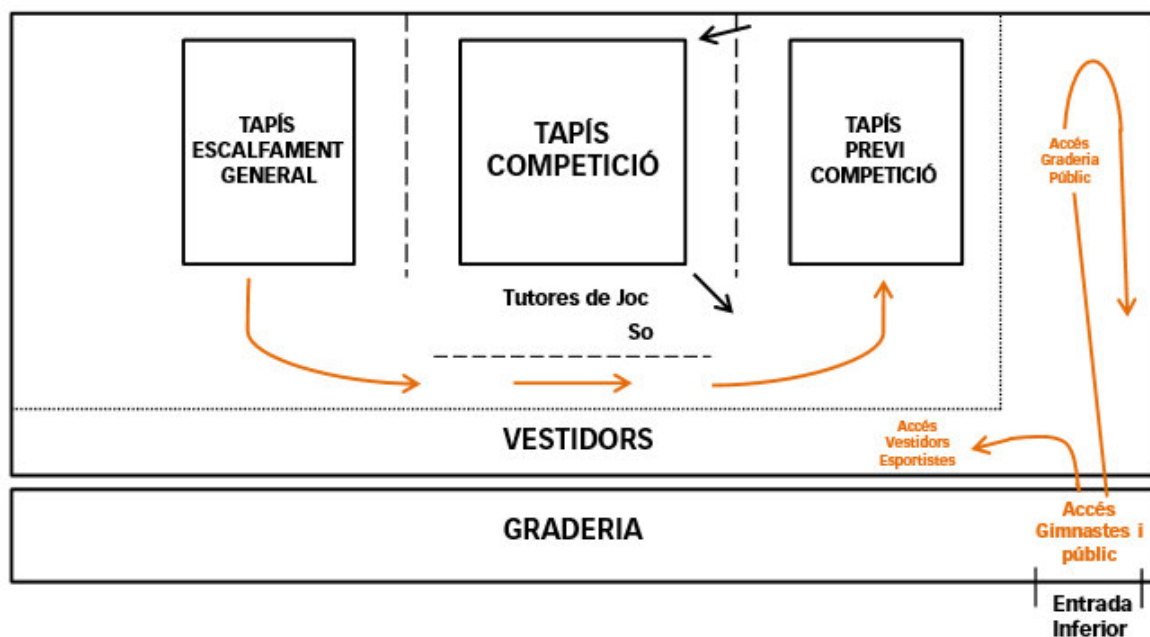

HORARI DE LA COMPETICIÓ

HORARI	COMPETICIÓ
7.45 hores	Obertura de la instal·lació per esportistes
8.15 hores	Obertura de la instal·lació al públic
8.45 hores	Reunió amb personal tècnic
9.00 hores	Competició Individual – Categoria PREBENJAMÍ B1 i B2 i ALEVÍ B1 i B2
12.20 hores	Desfilada i lliurament de premis
13.10 hores	Competició Individual – Categoria BENJAMÍ B1 i B2 i INFANTIL B1 i B2 i CADET B2
16.05 hores	Desfilada i lliurament de premis
16.30 hores	Finalització jornada

MAPA DE LA INSTAL·LACIÓ