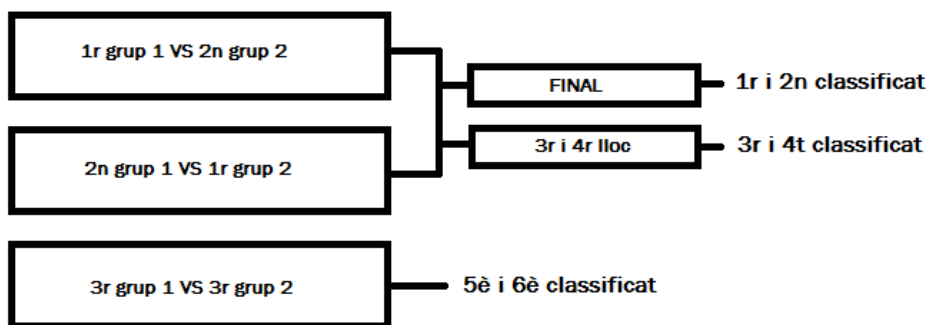

Jocs Esportius Escolars de Catalunya

Finals territorials de Girona

JOCS ΣMPORIOM

Sistema de competició:

Una **primera fase** de triangulars, a raó de dos punts per partit guanyat i un punt per partit perdut. Partits de 20 minuts.

En el cas que es produeixi un empat entre dos equips, es resoldrà aplicant els següents sistemes de desempat, en l'ordre en què es presenten:

- Per la diferència de punts a favor i en contra del partit jugat entre ells.
- Per la diferència més gran de punts a favor, tenint en compte tots els altres resultats obtinguts en el decurs de la primera fase.
- L'equip que hagi anotat més punts.

Una **segona fase** amb partits de 3 sets a 15 punts, amb eliminatòries

Normativa Tècnica

Classificacions i guardons

S'establirà una classificació per a cada categoria convocada.

Es farà entrega d'un trofeu als tres primers equips classificats de cada categoria.

Es lliurarà un obsequi de participació a tots els esportistes.