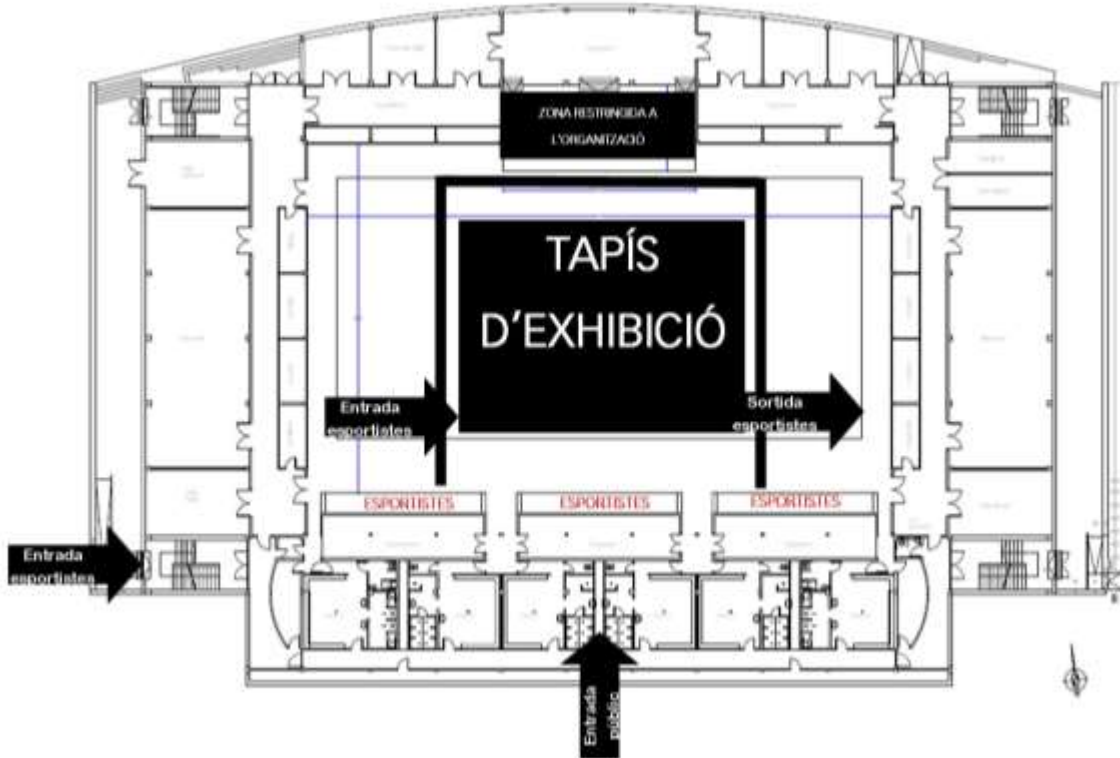

ORGANIGRAMA PISTA

PALAU D'ESPORTS I CONGRESSOS DE PLATJA D'ARO